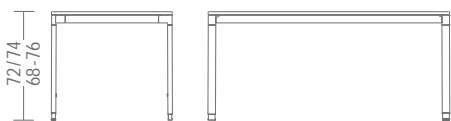

Asztalmagasság 72 vagy 74 (magasságállítás 68-76 cm között az EN-Norm szerint, felár ellenében):

Asztalmagasság 74:

Asztalmagasság 112 (könyöklőasztal magasság):

Munkasztalok lmagassága

Tárgyalóasztalok magassága