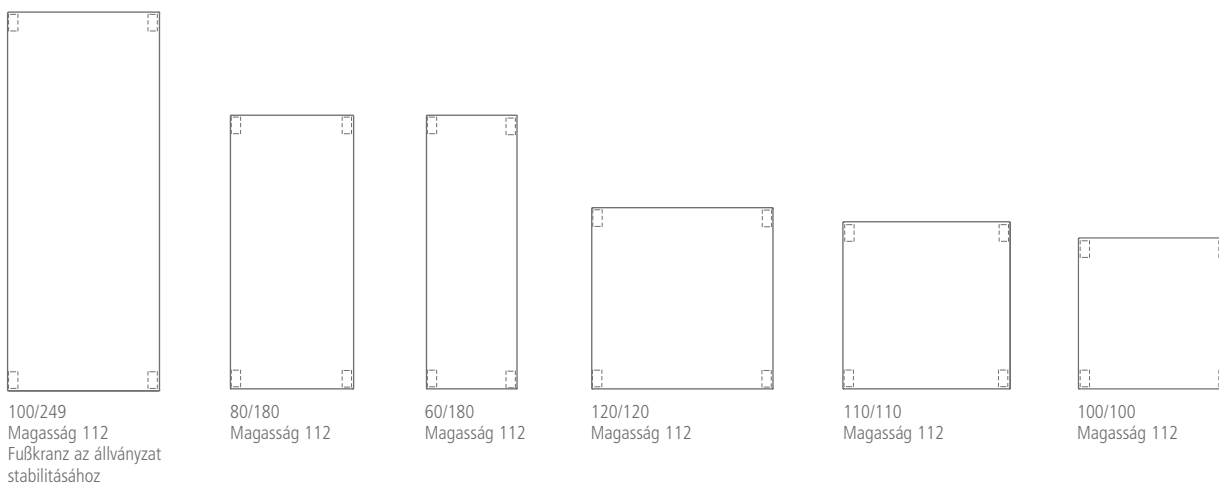

A különböző asztalformáknak köszönhetően a *veron* elősegíti a társas kommunikációt és a gyors információcserét az előterekben, az egymást keresztező közlekedési zónákban (crossways) vagy az ún. meeting pointokban. Opcionálisan minden álló magasságú asztal felszerelhető a mobil technikai berendezések csatlakoztatásához szükséges plug-in elemmel.

Asztalmagasság 72 vagy 74 (magasságállítás 68-76 cm között az EN-Norm szerint, felár ellenében):

Asztalmagasság 74:

Asztalmagasság 112 (könyöklőasztal magasság):

Munkasztalok lmagassága

Tárgyalóasztalok magassága