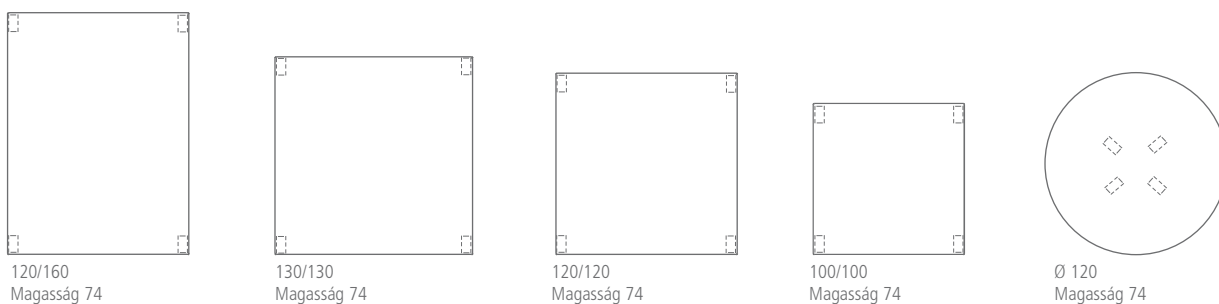

Asztalmagasság 72 vagy 74 (magasságállítás 68-76 cm között az EN-Norm szerint, felár ellenében):

Asztalmagasság 74:

Asztalmagasság 112 (könyöklőasztal magasság):

Munkasztalok lmagassága

Tárgyalóasztalok magassága