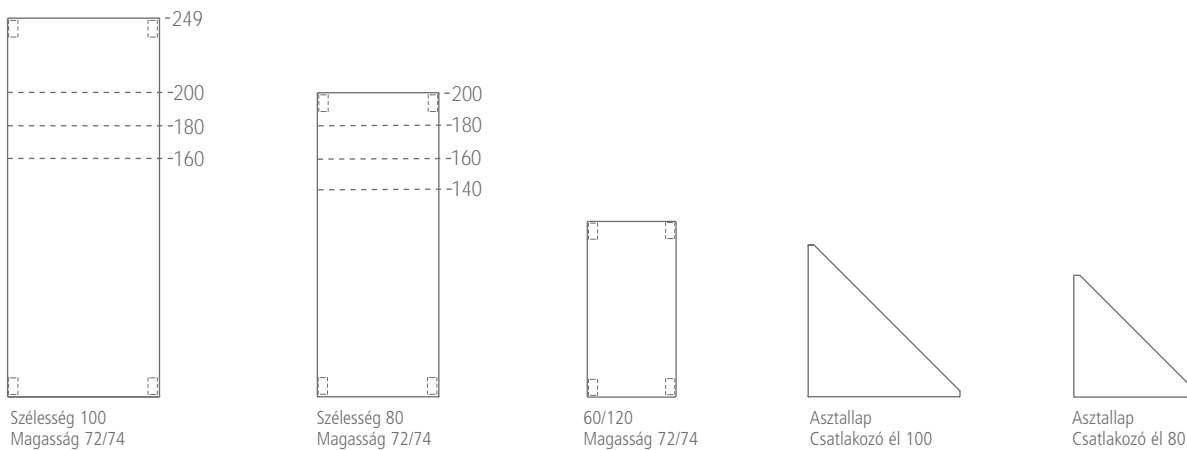

Asztalmagasság 72 vagy 74 (magasságállítás 68-76 cm között az EN-Norm szerint, felár ellenében):