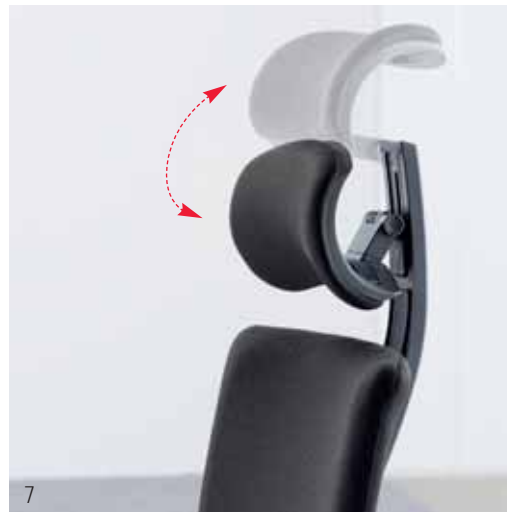

7

- fekete
- acélkék
- homokszín
- piros