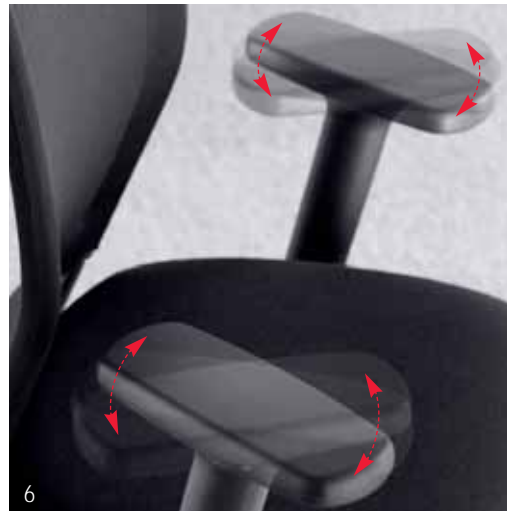

1

5

1 A háttámla magassága állítható (a paro_net hálós háttámlája is) a különböző méretű felhasználók hátának tökéletes megtámasztása érdekében

2 Az ülés magassága gázrugóval állítható (DIN 4550 szabvány szerint), ami kiegészül egy csillapítómechanikás mélységállítással

3 Szinkron-dőlésmechanika rugóerőbeállítással az egyéni testsúlyhoz történő finom beállítás érdekében

4 A karfák közötti távolság állítható.

5 A karfák magassága állítható. Mélységállítás a többfunkciós karfák esetében

6 Többfunkciós karfa: forgatható karfarátét

7 opcionálisan: állítható fejtámasz

8 A paro_net modellek kötött anyagból készült feszített hálós háttámlája kiváló ergonomiai tulajdonságokkal rendelkezik: aktívan lélegző, mindig egyenletes nyomáeloszlást biztosít, kiváló a nedvszívóképessége, az Öko-Tex Standard 100 szabvány szerint károsanyag-mentes, bőrbárát és antiallergén. Négy különböző színben rendelhető:

2

6

3

7

- fekete
- acélkék
- homokszín
- piros

4

8