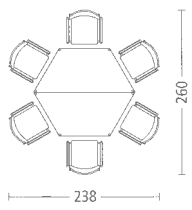

Példák asztalkonfigurációkra