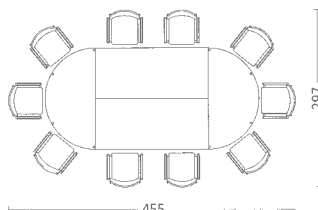

Példák asztalkonfigurációkra