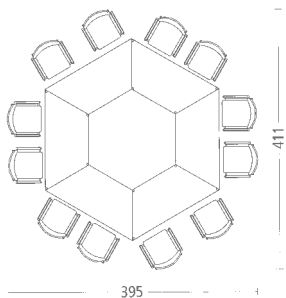

Dizájn megoldások kör keresztmetszetű lábakkal és lekerekített asztalsarkokkal.

Opcionálisan az asztal magassága 68 és 76 cm között állítható.

Opcionálisan az asztalok fém összekötőelemmel összekapcsolhatók.

3788-714 □  
3798-714 ○  
70 / 70, M 50

3788-728 □  
3798-728 ○  
70 / 140, M 50

3788-335 □  
3798-335 ○  
100 / 100, M 50

Méreték cm-ben.  
M = Asztalmagasság

□ = Szögletes profilú lábak  
○ = Kör keresztmetszetű lábak

## Példák asztalkonfigurációkra