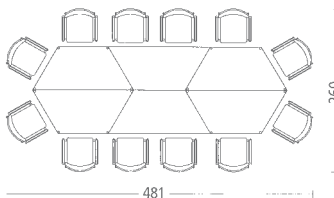

Dizájn megoldások kör keresztmetszetű lábakkal és lekerekített asztalsarkokkal.

Opcionálisan az asztal magassága 68 és 76 cm között állítható.

Opcionálisan az asztalok fém összekötőelemmel összekapcsolhatók.

3788-714 □  
3798-714 ○  
70 / 70, M 50

3788-728 □  
3798-728 ○  
70 / 140, M 50

3788-335 □  
3798-335 ○  
100 / 100, M 50

Méreték cm-ben.  
M = Asztalmagasság

□ = Szögletes profilú lábak  
○ = Kör keresztmetszetű lábak

## Példák asztalkonfigurációkra