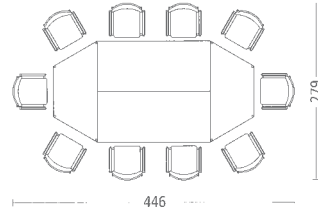

Példák asztalkonfigurációkra