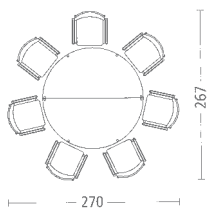

Dizájn megoldások kör keresztmetszetű lábakkal és lekerekített asztalsarkokkal.

Opcionálisan az asztal magassága 68 és 76 cm között állítható.

Opcionálisan az asztalok fém összekötőelemmel összekapcsolhatók.

3788-714 □  
3798-714 ○  
70 / 70, M 50

3788-728 □  
3798-728 ○  
70 / 140, M 50

3788-335 □  
3798-335 ○  
100 / 100, M 50

Méreték cm-ben.  
M = Asztalmagasság

□ = Szögletes profilú lábak  
○ = Kör keresztmetszetű lábak

## Példák asztalkonfigurációkra