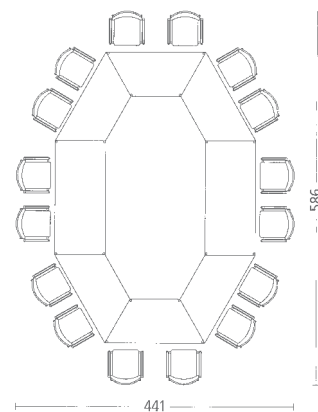

Asztalalformák

3780-616 □
3790-616 ○
60 / 80, M 74

3780-624 □
3790-624 ○
60 / 120, M 74

3780-714 □
3790-714 ○
70 / 70, M 74

3780-724 □
3790-724 ○
70 / 120, M 74

3780-726 □
3790-726 ○
70 / 130, M 74

3780-728 □
3790-728 ○
70 / 140, M 74

3780-732 □
3790-732 ○
70 / 160, M 74

3780-736 □
3790-736 ○
70 / 180, M 74

3780-816 □
3790-816 ○
80 / 80, M 74

3780-824 □
3790-824 ○
80 / 120, M 74

3780-826 □
3790-826 ○
80 / 130, M 74

3780-828 □
3790-828 ○
80 / 140, M 74

3780-832 □
3790-832 ○
80 / 160, M 74

3780-836 □
3790-836 ○
80 / 180, M 74

3783-260 □
3793-260 ○
60 / 60 / 60 / 120, M 74

3786-066 □
3796-066 ○
120 / R 60, M 74

3783-270 □
3793-270 ○
70 / 70 / 70 / 140, M 74

3786-070 □
3796-070 ○
140 / R 70, M 74

3783-280 □
3793-280 ○
80 / 80 / 80 / 160, M 74

3786-074 □
3796-074 ○
160 / R 80, M 74

3789-612 □
3799-612 ○
60 / 60, M 45

3788-714 □
3798-714 ○
70 / 70, M 50

3788-728 □
3798-728 ○
70 / 140, M 50

3788-335 □
3798-335 ○
100 / 100, M 50

Méreték cm-ben.
M = Asztalmagasság

□ = Szögletes profilú lábak
○ = Kör keresztmetszetű lábak

Példák asztalkonfigurációkra