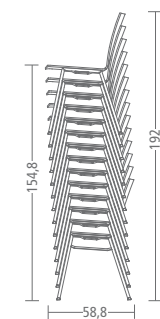

Függőlegesen rakásolható.

Példák a raketok magasságára:
10 szék rakásolva: Ma = 158 cm
14 szék rakásolva: Ma = 192 cm
Alkalmos szállítóeszköz:
Modell 6491-000.

Műanyag bevonatú palást színei:
300 fekete
304 fehér